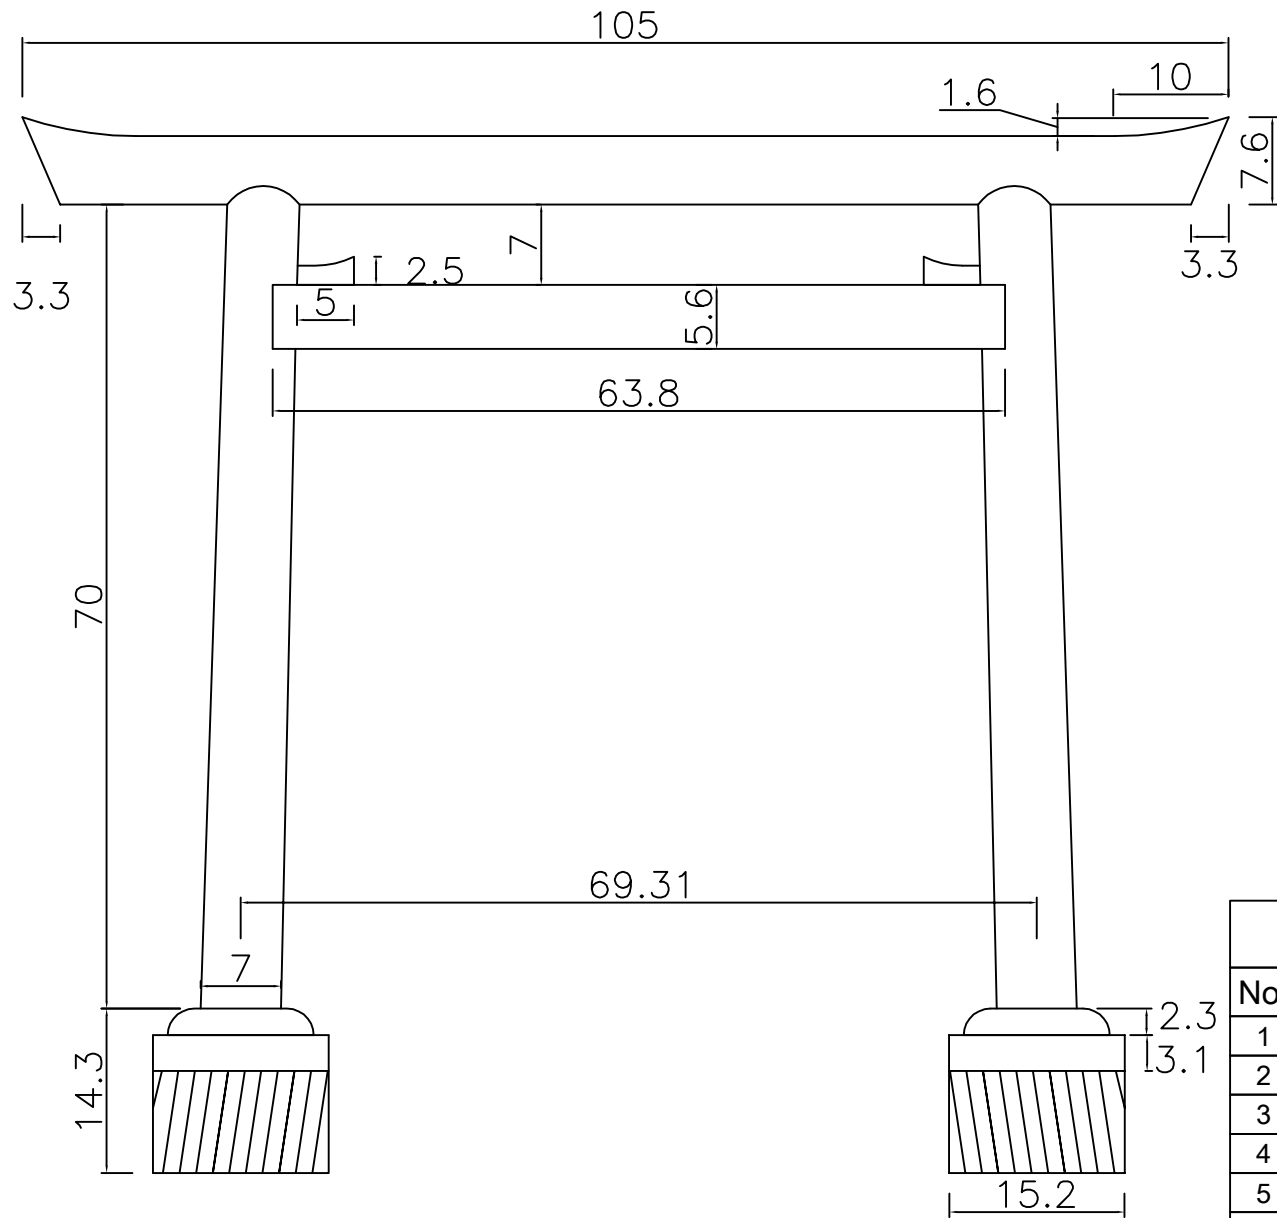

図番

作成日

2022年12月13日

YS-0697

神明型鳥居7尺

部材寸法表

単位: 寸

No.	部材名	寸法	数量	才数
1	笠	105 x 7.6 x 7.6	1	6.065
2	柱	7 x 7 x 74.2	2	7.272
3	地輪	15.2 x 15.2 x 14.3	2	6.608
4	内貫	5 x 2.1 x 2.5	2	0.053
5	中貫	63.8 x 5 x 5.6	1	1.786
		合計	8	21.784

図番

作成日

2022年12月13日

YS-0697

神明型鳥居7尺